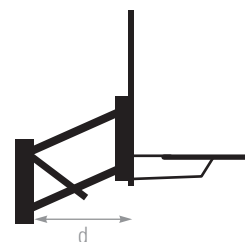

→ But de basket mural réglable : 2,6 ou 3,05 m

Vis sans fin - Entraînement

AFNOR Cert. 61477

Réf. BB130125
Réf. BB130126

Les **METALU+**

- + **Réglage de la hauteur** en 20 secondes
- + **Adaptable sur différents supports** : profilé métallique, lamellé-collé ...

Le support est spécifique quand la surface n'est pas plane ou sans obstacle. D'autres paramètres peuvent être pris en compte comme la résistance, les cotes, les inclinaisons, ...

Conformité

Norme **NF EN 1270**
Code du sport

Photos non contractuelles

Dimensions

Hauteur du cercle par rapport au sol 2,6 ou 3,05 m
Déport (d)..... 0,62 m
Poids..... 42 kg

Descriptif technique

Équipement standard :

- **1 but de basket mural en acier plastifié**
 - Hauteur **2,60 ou 3,05 m**, à régler avec une crosse de manœuvre et vérin à vis sans fin
 - **Cercle réglementaire renforcé** à fixer sur la structure
 - Filet en fil Ø 5 mm
- **Panneau de basket au choix :**
 - **Rectangulaire** polyester 1200 x 900 x 20 mm (RE)
 - **1/2 lune** polyester 1120 x 775 x 20 mm (DL)