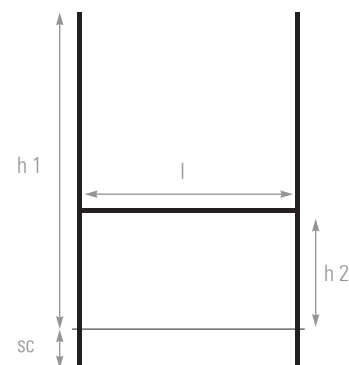

Dimensions

Hauteur hors sol (h1).....	8m
Hauteur sous la transversale (h2).....	3 m
Largeur entre les poteaux (l).....	5,6 m
Scellement des poteaux (sc).....	0,8 m
Poids (la paire).....	108 kg

Conformité

Norme
NF S52-409

Descriptif technique

Équipement standard : 2 buts de rugby, en aluminium plastifié blanc

• 4 poteaux en 2 parties :

- 1) Partie basse en profilé aluminium Ø 102 mm, longueur 6 m
- 2) Partie haute en profilé aluminium Ø 96 mm, longueur 3 m
- 3) Rallonge en aluminium Ø 102 mm, longueur 0,4 m

• Liaison par coulisement de la partie haute dans la partie basse

• 2 transversales de longueur 5,6 m démontables, à emboîter par coulisseries acier fixés par vis

• Sur charnière : 4 charnières en acier fixées en partie basse des montants et à glisser dans les fourreaux de scellement. réf. RU070111M-C