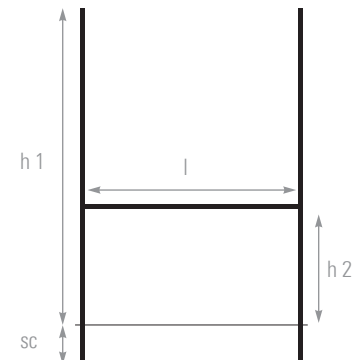

## Les METALU+

- + Démontable
- + Léger
- + Rabattable au sol
- + Possibilité de livraison par transport messagerie

Afin de connaître les limites d'utilisation des buts selon leur zone d'implantation et leur exposition au vent, merci de vous reporter à la cartes des zones de vent NV65, au site [icab.fr](http://icab.fr) et de nous contacter.

## Dimensions

Hauteur hors sol (h1).....	11m
Hauteur sous la transversale (h2).....	3 m
Largeur entre les poteaux (l).....	5,6 m
Scellement des poteaux (sc).....	0,8 m
Poids (la paire).....	124 kg

## Descriptif technique

Équipement standard : 2 buts de rugby, en aluminium plastifié blanc

• 4 poteaux en 2 parties :

- 1) Partie basse en profilé aluminium Ø 102 mm, longueur 6 m
- 2) Partie haute en profilé aluminium Ø 96 mm, longueur 6 m
- 3) Rallonge en aluminium Ø 102 mm, longueur 0,4 m

• Liaison par coulissement de la partie haute dans la partie basse

• 2 transversales de longueur 5,6 m démontables, à emboîter par coulisseaux acier fixés par vis

• Sur charnière : 4 charnières en acier fixées en partie basse des montants et à glisser dans les fourreaux de scellement.