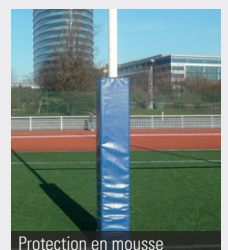

Fourreaux de scellement

Protection en mousse