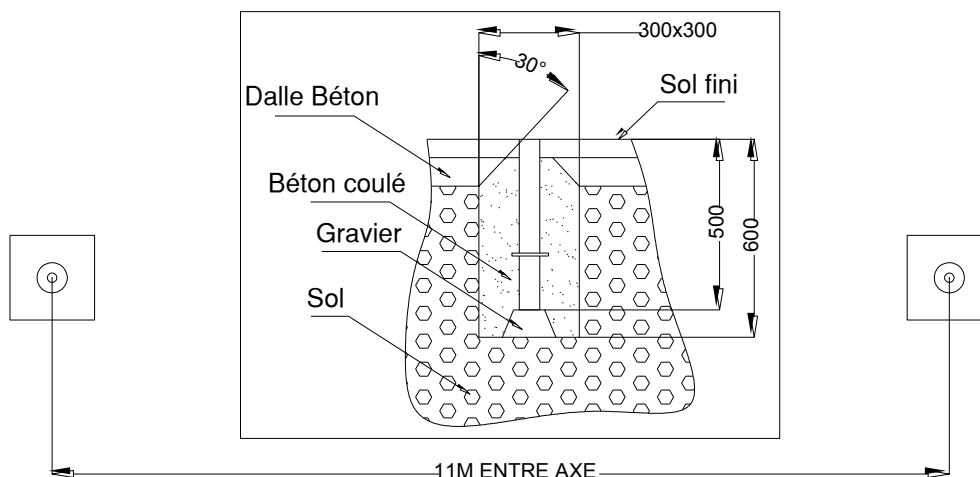

POTEAUX VOLLEY BALL ALU CENTRAL SCOLAIRE / CABESTAN " A SCELLER "

Notice de pose - Entretien (à conserver)

SELON LE CODE DU SPORT
CONFORME A LA NORME NF EN 1271

Référence:
VB090113

RÉALISATION DES MASSIFS BÉTON

SCÈLEMENT DES GAINES

Sceller les fourreaux avec une inclinaison de 2% vers l'extérieur du terrain
afin de rattraper la verticalité du poteau lors de la tension du filet.

Le scellement du fourreau central doit être scellé verticalement sans aucune inclinaison.

MONTAGE

- Retirer le bouchon ainsi que les vis de blocage HM6x16 puis positionner le poteau dans la gaine.
- Glisser les réglettes dans les glissières, bloquer les réglettes à la hauteur désirée à l'aide des anneaux de levage M8 + éclisses.
- Remettre le bouchon puis les vis de blocage HM6x16.
- Positionner les filets sur les poteaux puis tendre ces derniers.