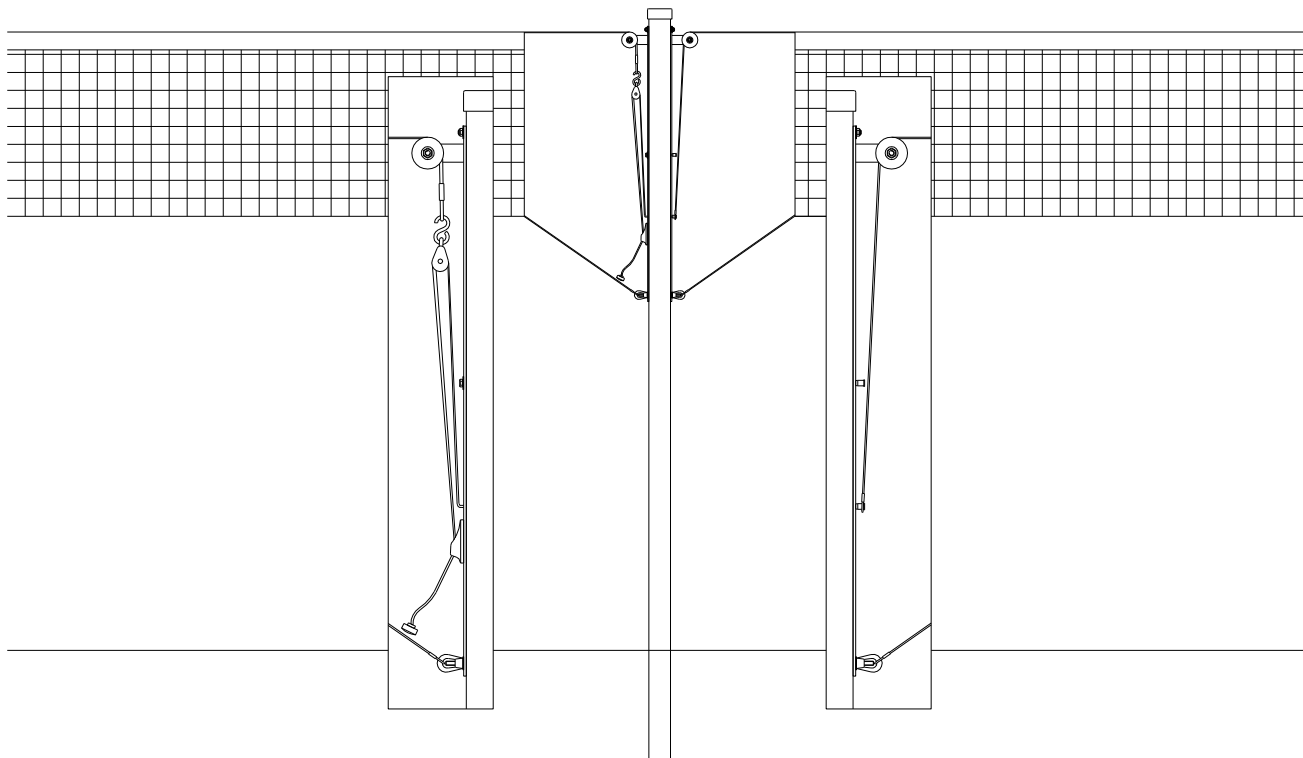

POTEAUX VOLLEY BALL ALU CENTRAL SCOLAIRE / CABESTAN " A SCELLER "

Notice de pose - Entretien (à conserver)

SELON LE CODE DU SPORT
CONFORME A LA NORME NF EN 1271

Référence:
VB090113

RÉALISATION DES MASSIFS BÉTON

SCÈLEMENT DES GAINES

Sceller les fourreaux avec une inclinaison de 2% vers l'extérieur du terrain
afin de rattraper la verticalité du poteau lors de la tension du filet.

Le scellement du fourreau central doit être scellé verticalement sans aucune inclinaison.

MONTAGE

- Retirer le bouchon ainsi que les vis de blocage HM6x16 puis positionner le poteau dans la gaine.
- Glisser les réglettes dans les glissières, bloquer les réglettes à la hauteur désirée à l'aide des anneaux de levage M8 + éclisses.
- Remettre le bouchon puis les vis de blocage HM6x16.
- Positionner les filets sur les poteaux puis tendre ces derniers.

COLISAGE

POTEAUX VB ALU CENTRAL SCOLAIRE A SCELLER			
N° colis	Nature du matériel	Dimensions mm	Poids Kg.
1/2	- 1 Poteau VB alu scolaire	2950x110x100	8.60
2/2	Colis accessoire : - 1 Réglette côté cabestan - 1 Réglette côté accroche	1180x200x120	3.40
Option	Colis fourreau: - 1 Fourreau - 1 Couvercle	600x200x120	0.75