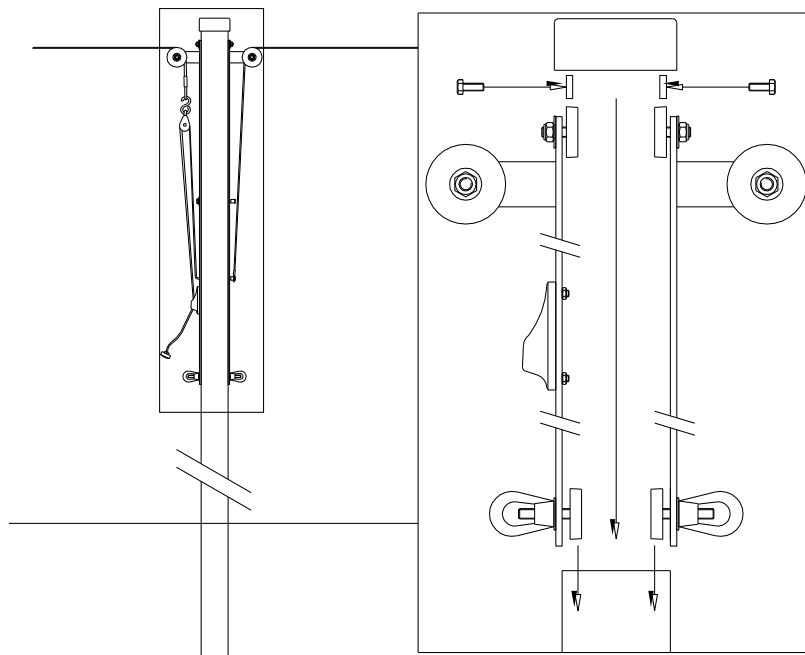

POTEAUX VOLLEY BALL ALU CENTRAL SCOLAIRE / CABESTAN " A SCELLER "

Notice de pose - Entretien (à conserver)

SELON LE CODE DU SPORT
CONFORME A LA NORME NF EN 1271

Référence:
VB090113

RÉALISATION DES MASSIFS BÉTON

SCÈLEMENT DES GAINES

Sceller les fourreaux avec une inclinaison de 2% vers l'extérieur du terrain
afin de rattraper la verticalité du poteau lors de la tension du filet.

Le scellement du fourreau central doit être scellé verticalement sans aucune inclinaison.

MONTAGE

- Retirer le bouchon ainsi que les vis de blocage HM6x16 puis positionner le poteau dans la gaine.
- Glisser les réglettes dans les glissières, bloquer les réglettes à la hauteur désirée à l'aide des anneaux de levage M8 + éclisses.
- Remettre le bouchon puis les vis de blocage HM6x16.
- Positionner les filets sur les poteaux puis tendre ces derniers.